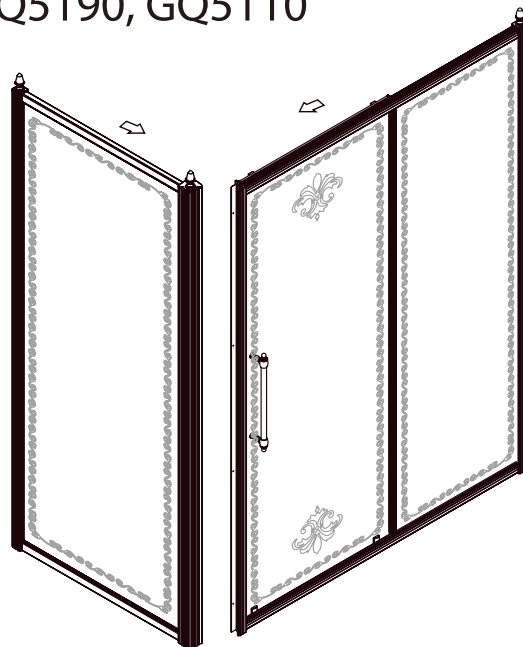

# ANTIQUE

montážní návod / installation instruction

GQ4211, GQ4212, GQ4213, GQ4214, GQ4511, GQ4512,  
GQ4513, GQ4514

GQ5680, GQ5690, GQ5180, GQ5190, GQ5110

EN14428  
Glass shower enclosure  
ciency: conforming  
impact resistance: conforming  
operating life: conforming

Skleněné sprchové zástěny  
schopnost: vyhovuje  
odolnost proti nárazu: vyhovuje  
životnost: vyhovuje

 **GELCO**

GELCO s.r.o., Makovského 1341, 163 000 Praha 6

① x2

② x4+2

ST4X20

③ x8+2

ST4X30