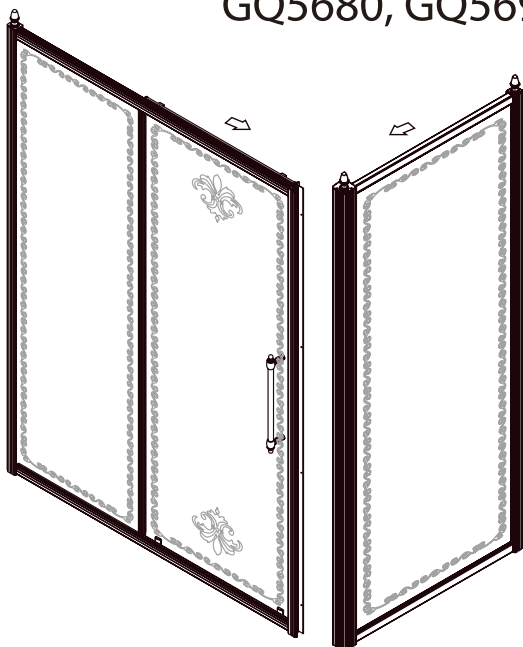

# ANTIQUE

montážní návod / installation instruction

GQ4211, GQ4212, GQ4213, GQ4214, GQ4511, GQ4512,  
GQ4513, GQ4514

GQ5680, GQ5690, GQ5180, GQ5190, GQ5110

EN14428  
Glass shower enclosure  
ciency: conforming  
impact resistance: conforming  
operating life: conforming

Skleněné sprchové zástěny  
schopnost: vyhovuje  
odolnost proti nárazu: vyhovuje  
životnost: vyhovuje

 **GELCO**

GELCO s.r.o., Makovského 1341, 163 000 Praha 6

① x2

② x4+2

ST4X20

③ x8+2

ST4X30