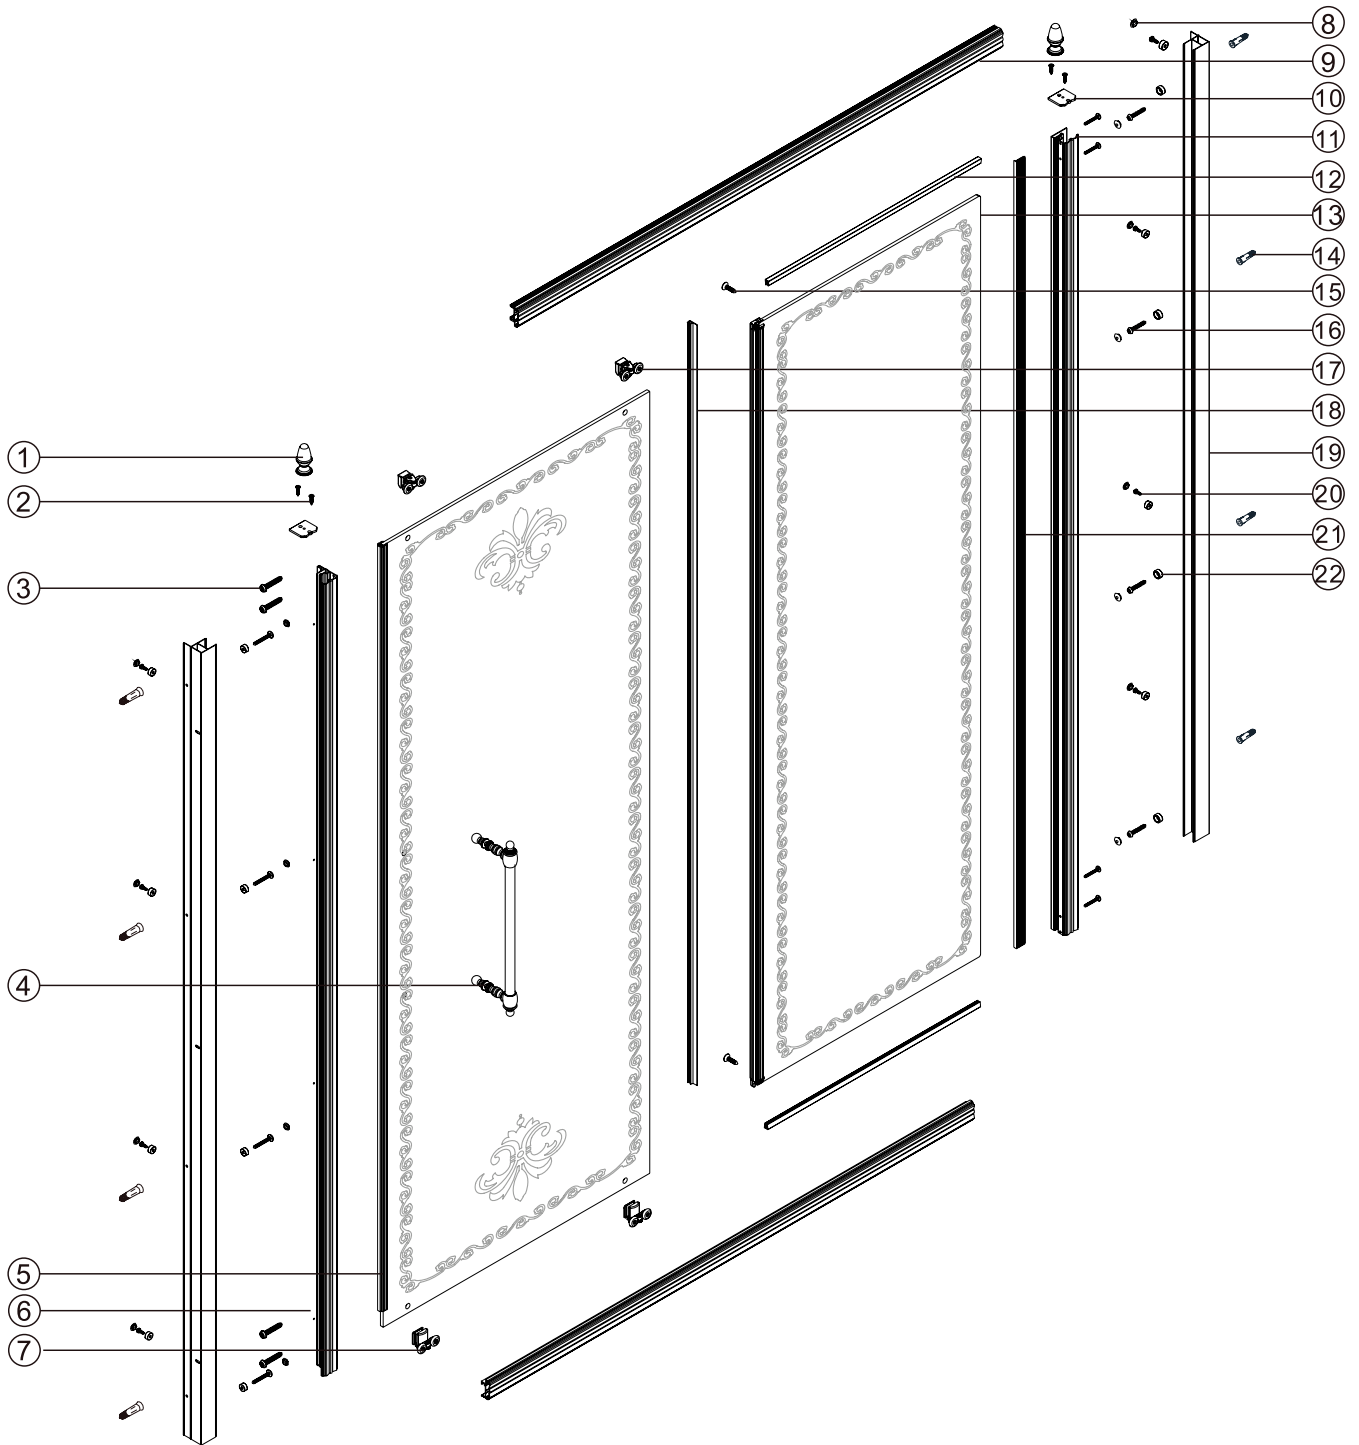

# ANTIQUE

montážní návod / installation instruction

GQ4211, GQ4212, GQ4213, GQ4214, GQ4511, GQ4512,  
GQ4513, GQ4514

GQ5680, GQ5690, GQ5180, GQ5190, GQ5110

EN14428  
Glass shower enclosure  
ciency: conforming  
impact resistance: conforming  
operating life: conforming

Skleněné sprchové zástěny  
schopnost: vyhovuje  
odolnost proti nárazu: vyhovuje  
životnost: vyhovuje

 **GELCO**

GELCO s.r.o., Makovského 1341, 163 000 Praha 6

① x2

② x4+2

ST4X20

③ x8+2

ST4X30

⑫ x2

⑬ x1

⑭ x8+2

⑮ x2+2

ST4X16

⑯ x8+2

ST4X40

⑰ x2