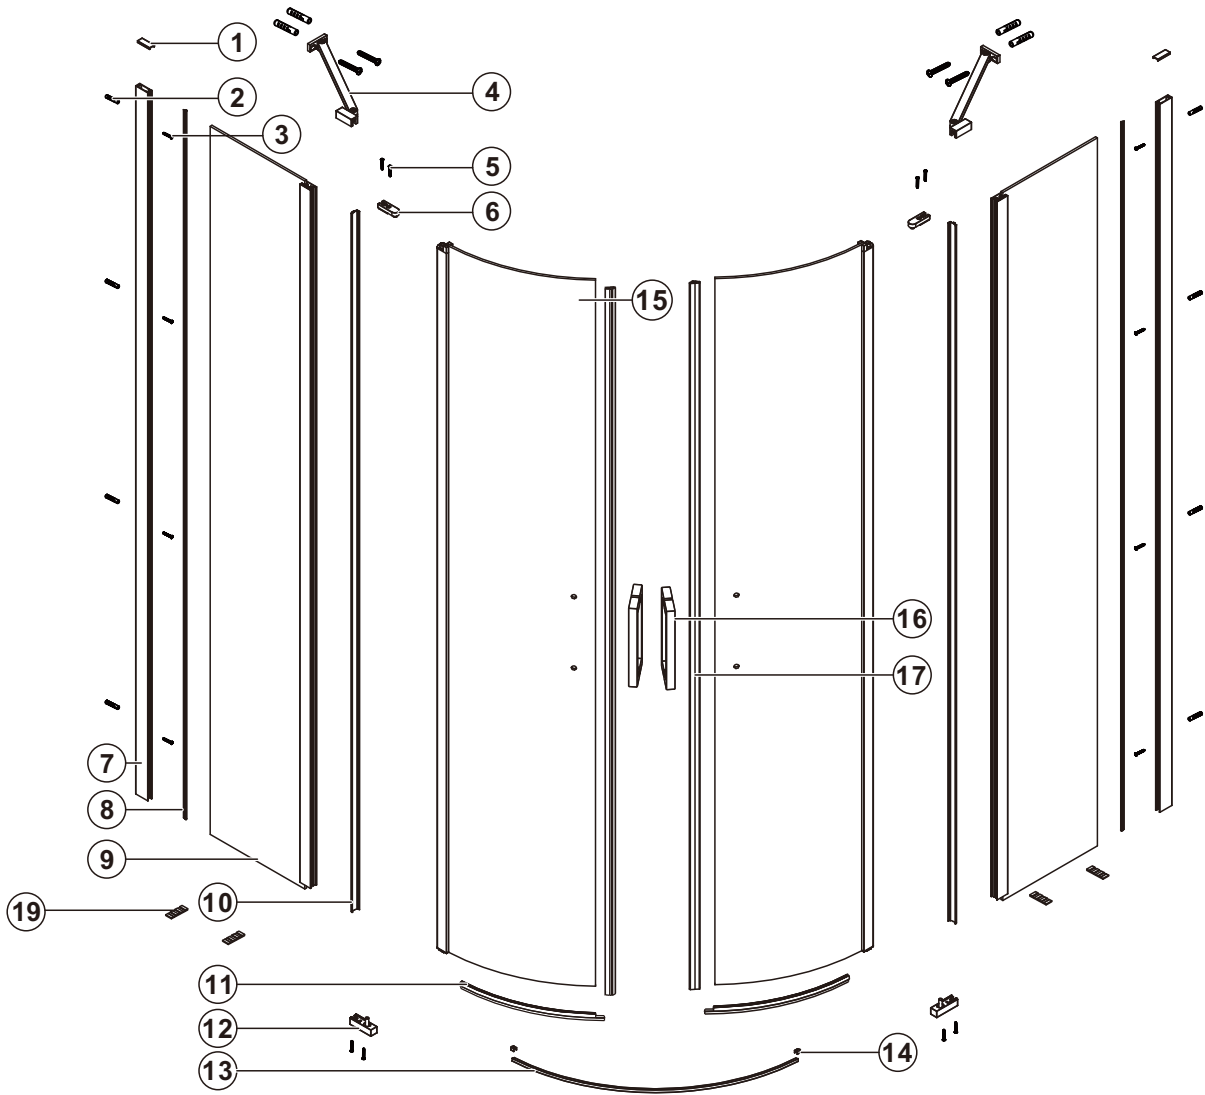

PARTS LIST

 1 X2	 2 X12	 3 ST4*40 X12	 4 X2	 5 ST3.5*30 X8	 6 X2
 7 X2	 8 X2	 9 X2	 10 X2	 11 X2	 12 X2
 13 X1	 14 X2	 15 X2	 16 X2	 17 X2	 18 Φ4.0 X1
 19 X4