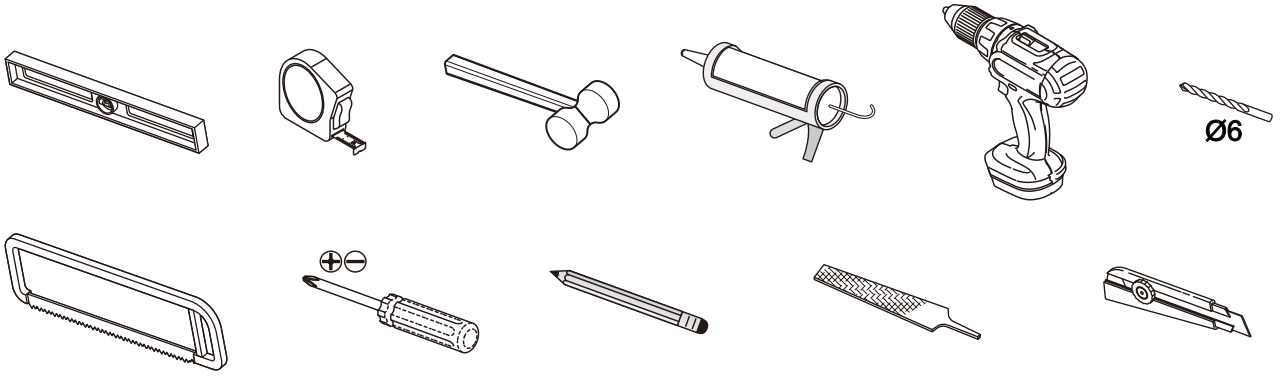

TOOLS

INSTALLATION

STEP 1

SIZE	X/Y,mm
800X2000	780~800
900X2000	880~900
1000X2000	980~1000

STEP 2