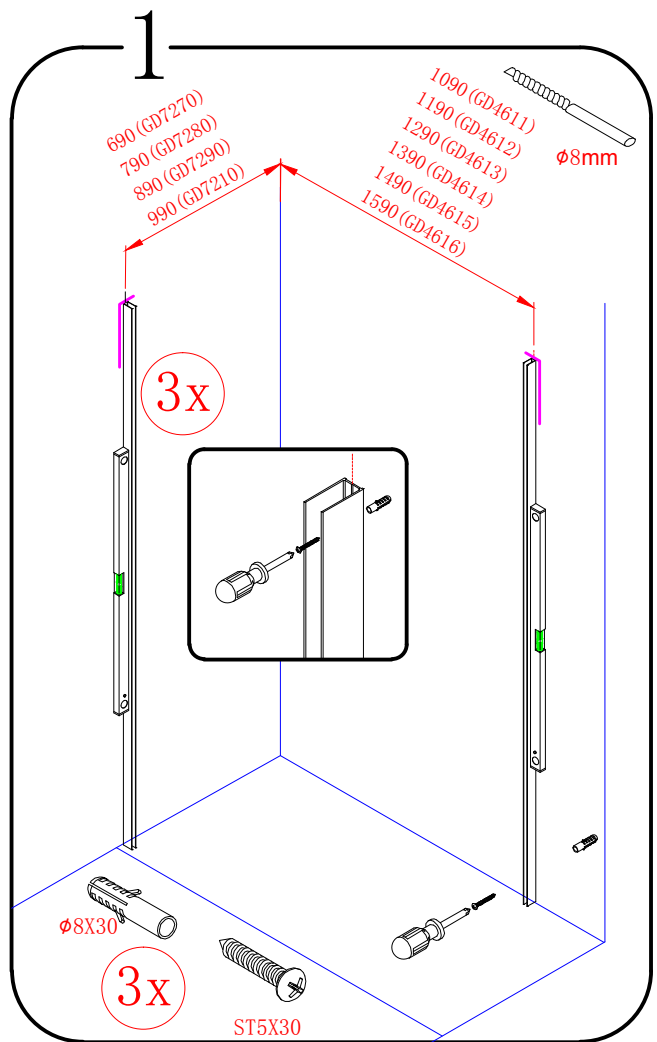

GELCO s.r.o.
Makovského 1341
163 00 Praha 6
info@gelcocz.eu

4

GELCO s.r.o., Makovského 1341,
163 00 Praha 6

07

EN 14428

Glass shower enclosure
cleaning efficiency: conforming
impact resistance: conforming
operating life: conforming