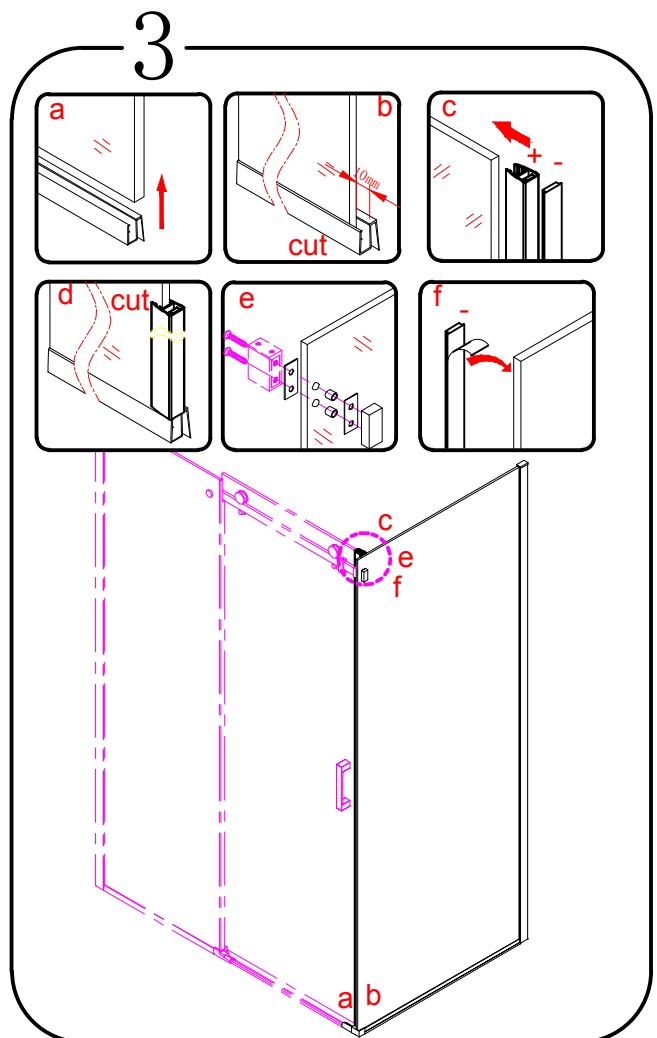

GELCO s.r.o.
Makovského 1341
163 00 Praha 6
info@gelcocz.eu

4

GELCO s.r.o., Makovského 1341,
163 00 Praha 6

07

EN 14428

Glass shower enclosure
cleaning efficiency: conforming
impact resistance: conforming
operating life: conforming