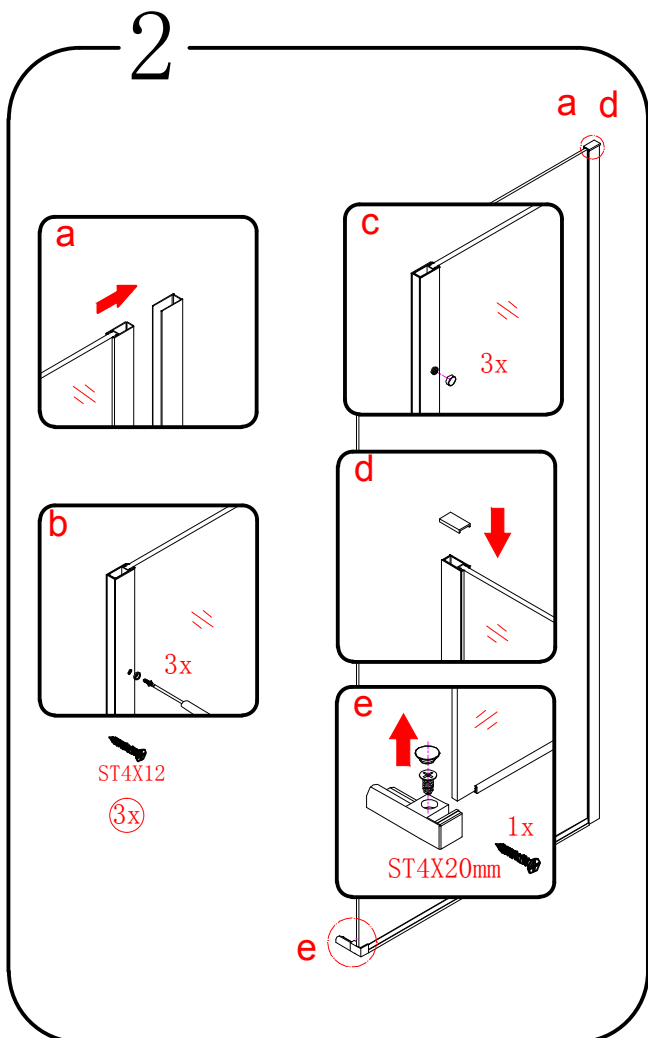

GELCO s.r.o.
Makovského 1341
163 00 Praha 6
info@gelcocz.eu

4

GELCO s.r.o., Makovského 1341,
163 00 Praha 6

07

EN 14428

Glass shower enclosure
cleaning efficiency: conforming
impact resistance: conforming
operating life: conforming