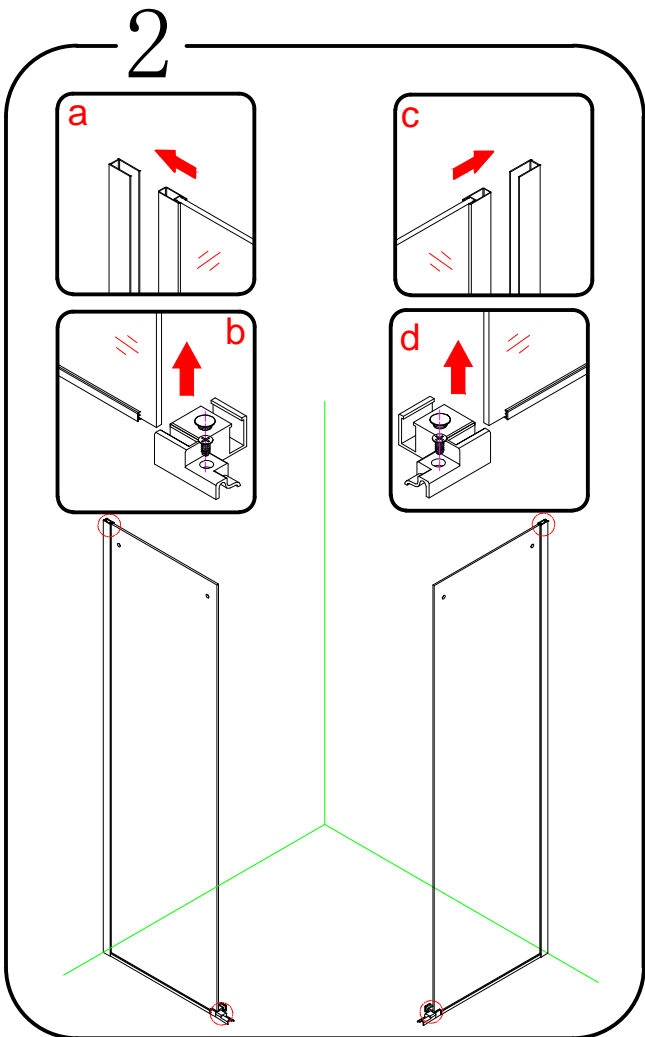

8

CE

GELCO s.r.o., Makovského 1341,  
163 00 Praha 6

07

EN 14428

Glass shower enclosure  
cleaning efficiency: conforming  
impact resistance: conforming  
operating life: conforming

Skleněné sprchové zástěny  
schopnost čištění: vyhovuje  
odolnost proti nárazu: vyhovuje  
životnost: vyhovuje