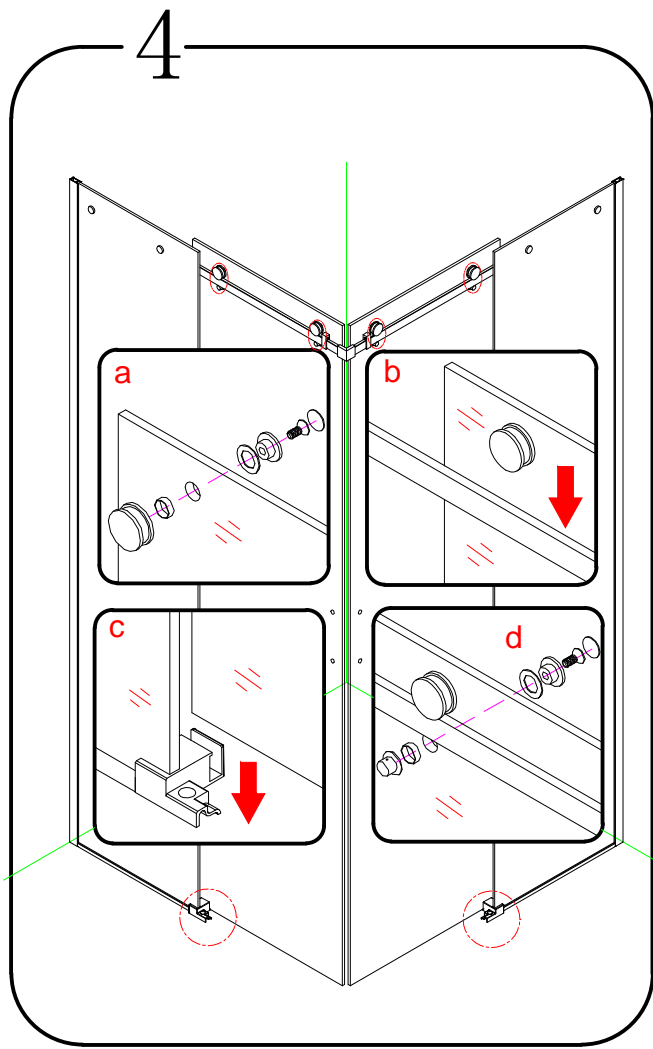

8

CE

GELCO s.r.o., Makovského 1341,  
163 00 Praha 6

07

EN 14428

Glass shower enclosure  
cleaning efficiency: conforming  
impact resistance: conforming  
operating life: conforming

Skleněné sprchové zástěny  
schopnost čištění: vyhovuje  
odolnost proti nárazu: vyhovuje  
životnost: vyhovuje