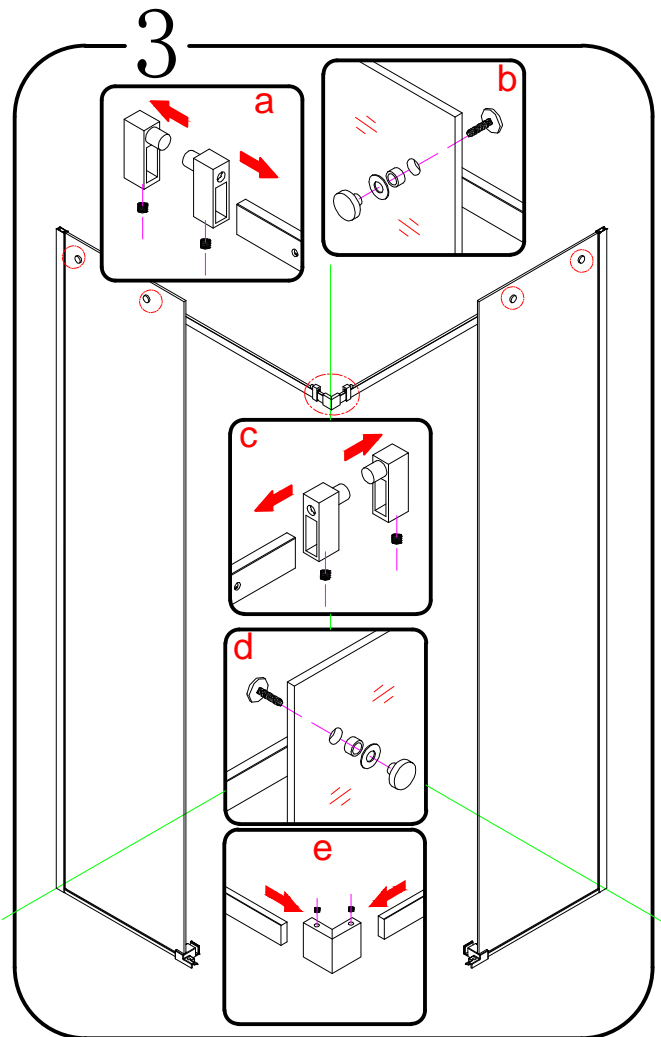

8

CE

GELCO s.r.o., Makovského 1341,  
163 00 Praha 6

07

EN 14428

Glass shower enclosure  
cleaning efficiency: conforming  
impact resistance: conforming  
operating life: conforming

Skleněné sprchové zástěny  
schopnost čištění: vyhovuje  
odolnost proti nárazu: vyhovuje  
životnost: vyhovuje