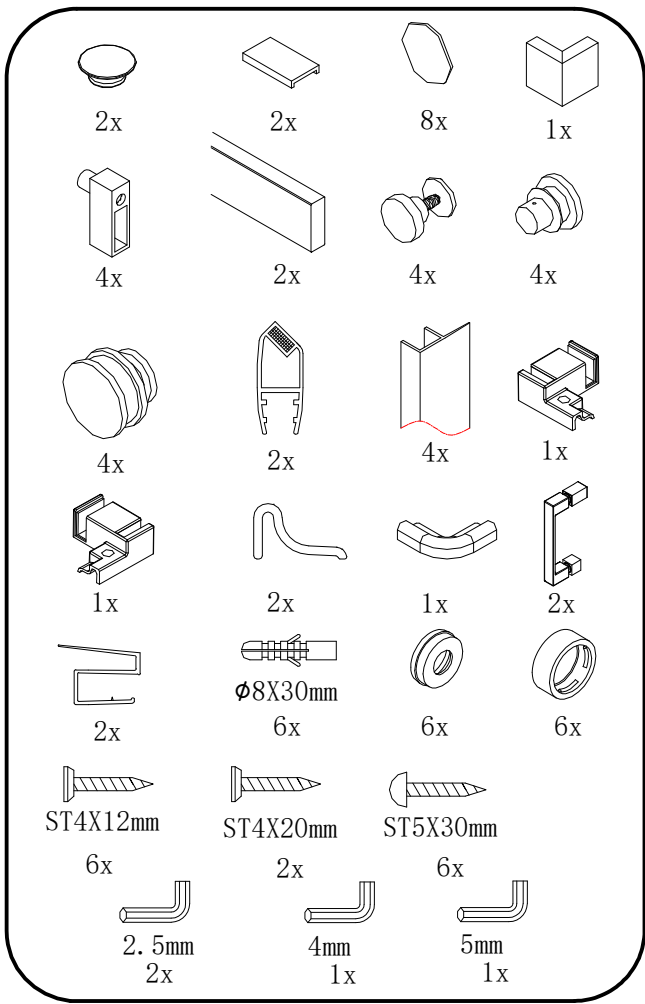

8

CE

GELCO s.r.o., Makovského 1341,  
163 00 Praha 6

07

EN 14428

Glass shower enclosure  
cleaning efficiency: conforming  
impact resistance: conforming  
operating life: conforming

Skleněné sprchové zástěny  
schopnost čištění: vyhovuje  
odolnost proti nárazu: vyhovuje  
životnost: vyhovuje