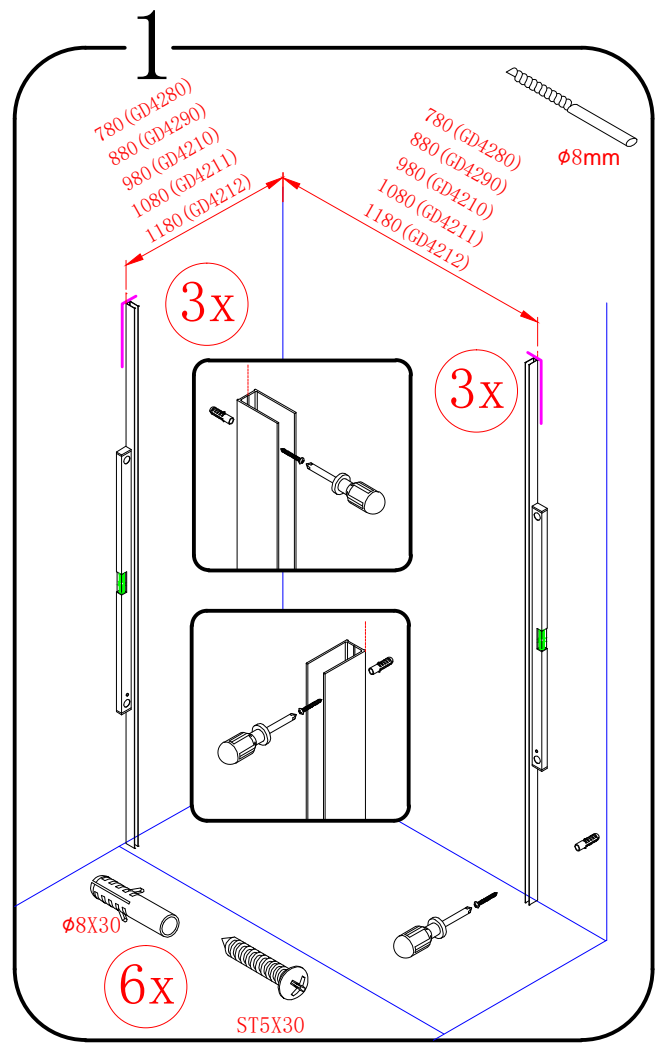

8

CE

GELCO s.r.o., Makovského 1341,  
163 00 Praha 6

07

EN 14428

Glass shower enclosure  
cleaning efficiency: conforming  
impact resistance: conforming  
operating life: conforming

Skleněné sprchové zástěny  
schopnost čištění: vyhovuje  
odolnost proti nárazu: vyhovuje  
životnost: vyhovuje