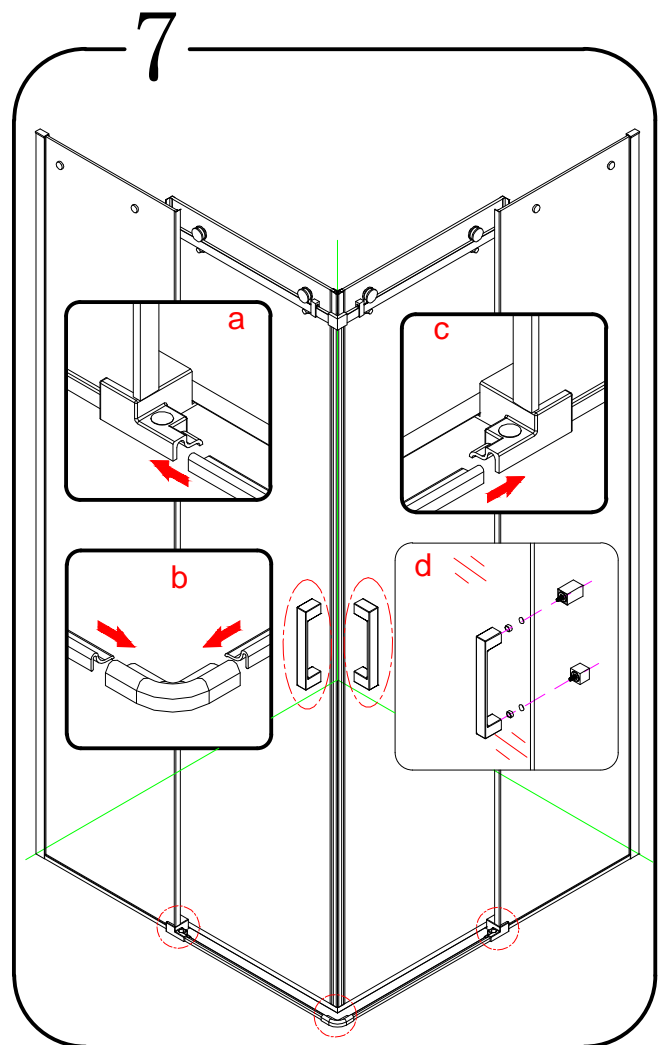

8

CE

GELCO s.r.o., Makovského 1341,  
163 00 Praha 6

07

EN 14428

Glass shower enclosure  
cleaning efficiency: conforming  
impact resistance: conforming  
operating life: conforming

Skleněné sprchové zástěny  
schopnost čištění: vyhovuje  
odolnost proti nárazu: vyhovuje  
životnost: vyhovuje