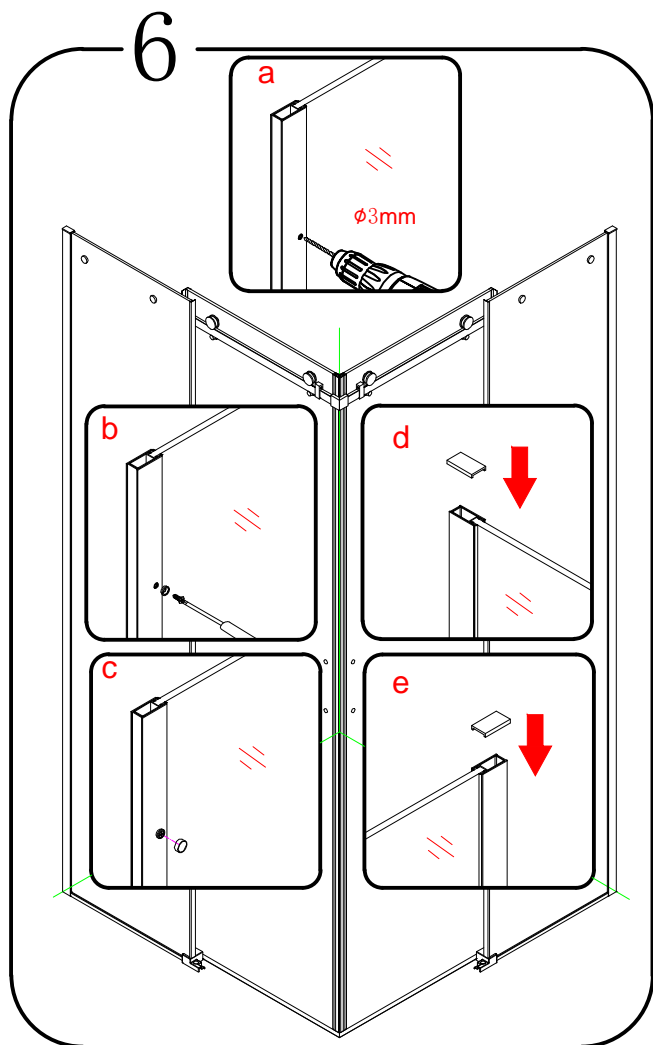

8

CE

GELCO s.r.o., Makovského 1341,  
163 00 Praha 6

07

EN 14428

Glass shower enclosure  
cleaning efficiency: conforming  
impact resistance: conforming  
operating life: conforming

Skleněné sprchové zástěny  
schopnost čištění: vyhovuje  
odolnost proti nárazu: vyhovuje  
životnost: vyhovuje