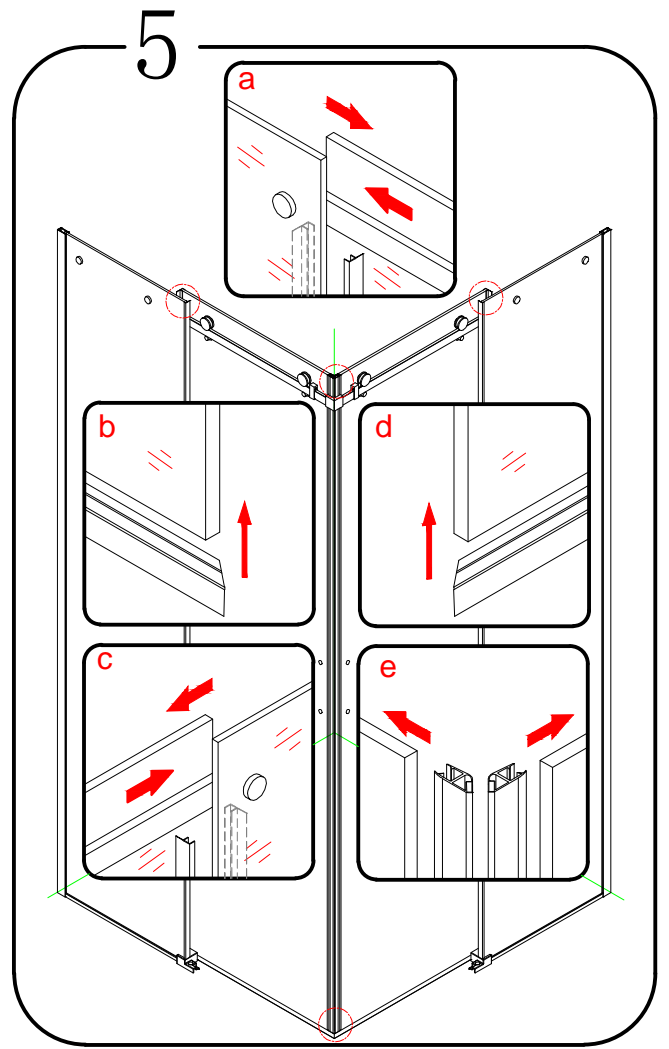

8

CE

GELCO s.r.o., Makovského 1341,  
163 00 Praha 6

07

EN 14428

Glass shower enclosure  
cleaning efficiency: conforming  
impact resistance: conforming  
operating life: conforming

Skleněné sprchové zástěny  
schopnost čištění: vyhovuje  
odolnost proti nárazu: vyhovuje  
životnost: vyhovuje