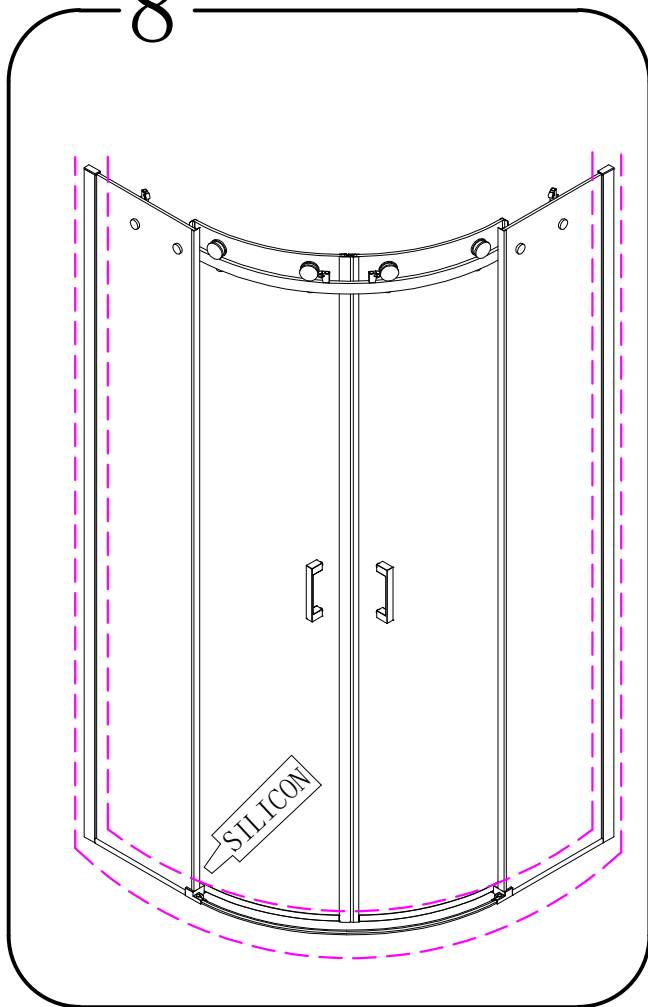

8

CE

GELCO s.r.o., Makovského 1341,
163 00 Praha 6

07

EN 14428

Glass shower enclosure
cleaning efficiency: conforming
impact resistance: conforming
operating life: conforming

Skleněné sprchové zástěny
schopnost čištění: vyhovuje
odolnost proti nárazu: vyhovuje
životnost: vyhovuje