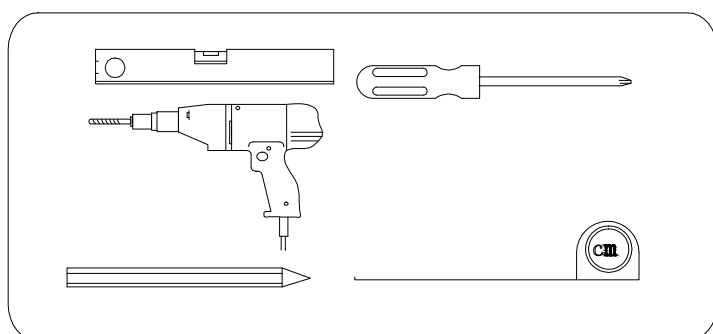

DRAGON

GD4490

GELCO

GELCO s.r.o.
Makovského 1341
163 00 Praha 6
info@gelcocz.eu