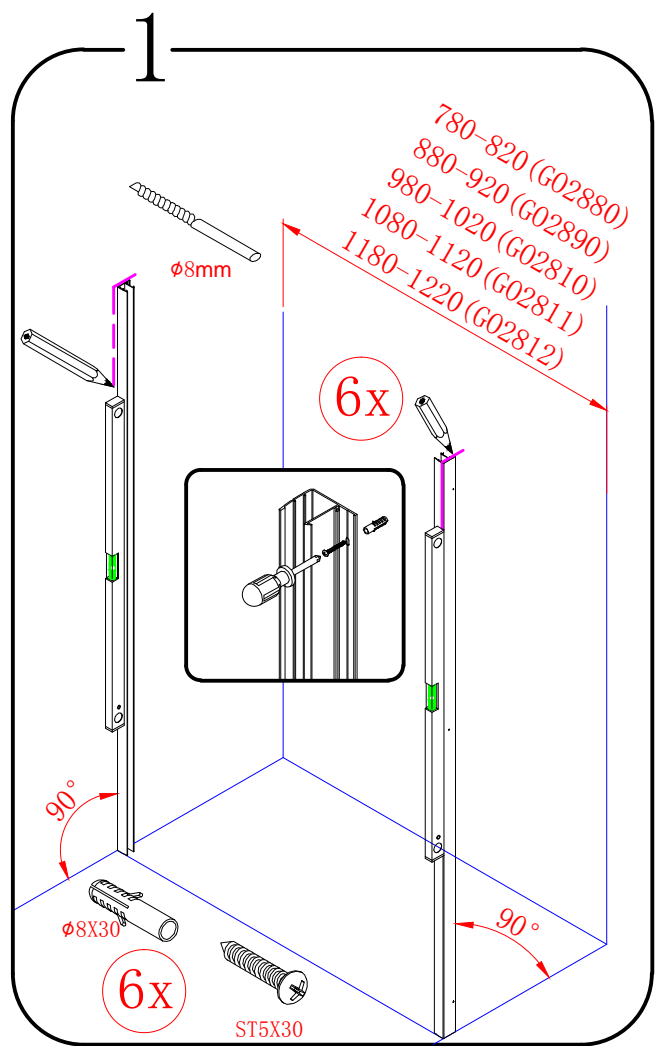

# ONE

GO2880 GO2890  
GO2810 GO2811 GO2812

 **GELCO**

GELCO s.r.o.  
Makovského 1341  
163 00 Praha 6  
info@gelcocz.eu

8

GELCO s.r.o., Makovského 1341,  
163 00 Praha 6

07

EN 14428