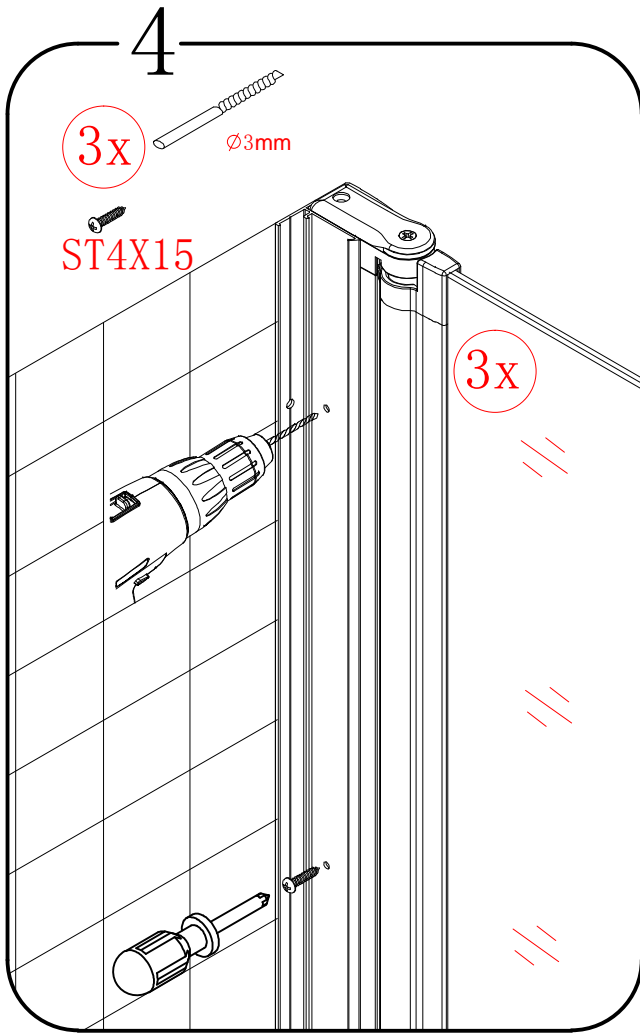

# ONE

GO2880 GO2890  
GO2810 GO2811 GO2812

 **GELCO**

GELCO s.r.o.  
Makovského 1341  
163 00 Praha 6  
info@gelcocz.eu

8

GELCO s.r.o., Makovského 1341,  
163 00 Praha 6

07

EN 14428