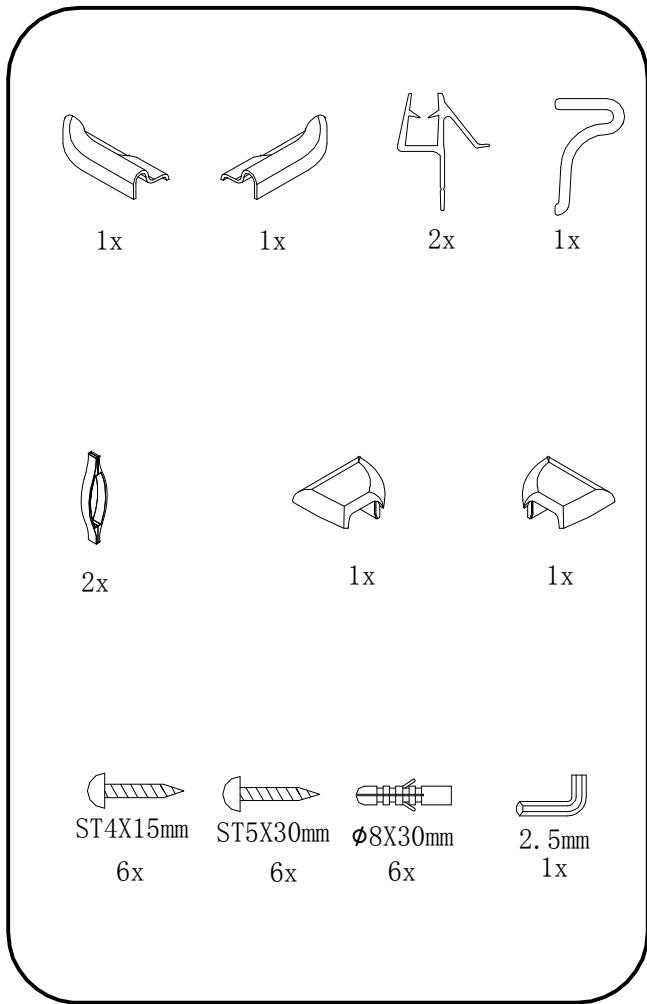

# ONE

GO2880 GO2890  
GO2810 GO2811 GO2812

 **GELCO**

GELCO s.r.o.  
Makovského 1341  
163 00 Praha 6  
info@gelcocz.eu

8

GELCO s.r.o., Makovského 1341,  
163 00 Praha 6

07

EN 14428

Glass shower enclosure  
cleaning efficiency: conforming  
impact resistance: conforming  
operating life: conforming

Skleněné sprchové zástěny  
schopnost čištění: vyhovuje  
odolnost proti nárazu: vyhovuje  
životnost: vyhovuje