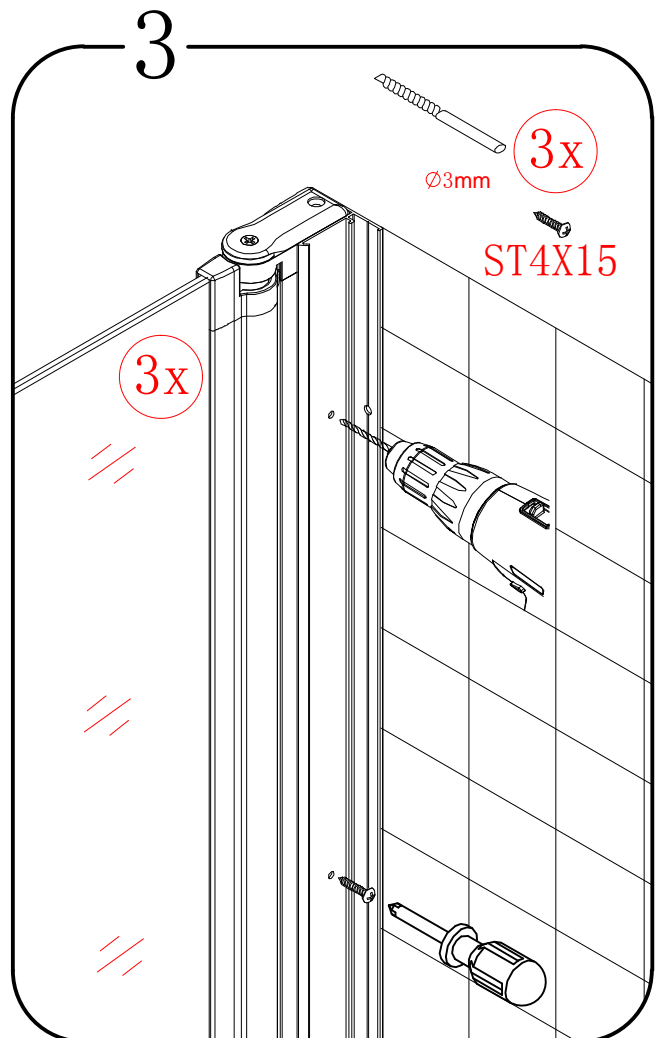

# ONE

GO2880 GO2890  
GO2810 GO2811 GO2812

 **GELCO**

GELCO s.r.o.  
Makovského 1341  
163 00 Praha 6  
info@gelcocz.eu

8

GELCO s.r.o., Makovského 1341,  
163 00 Praha 6

07

EN 14428