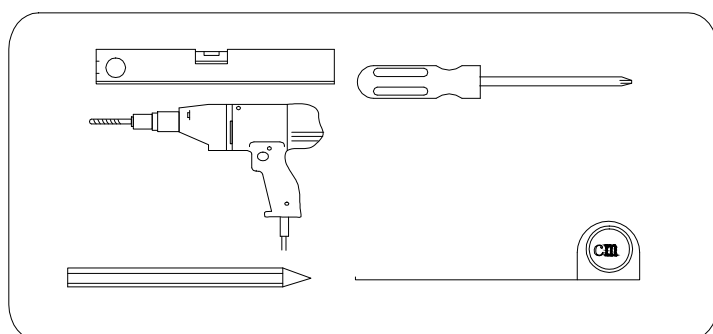

ONE

GO4990

GO4910

GELCO

GELCO s.r.o.
Makovského 1341
163 00 Praha 6
info@gelcocz.eu