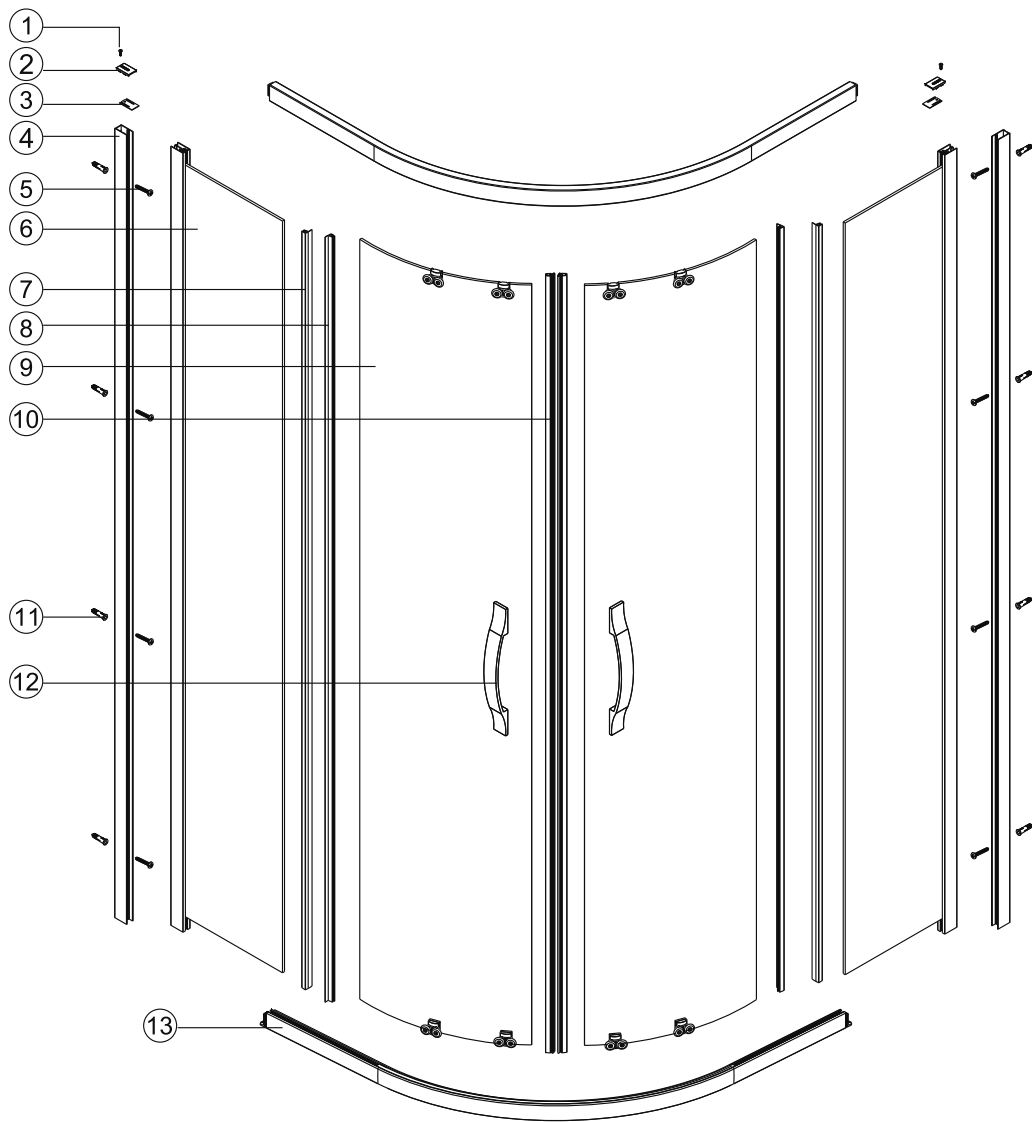

SIGMA SIMPLY

GS5580,GS6580,GS5590,GS6590,GS5510,GS6510
GS1080,GS1290

GS1080B,GS1290B,GS5580B,GS5590B,GS5510B

EN14428

Glass shower enclosure
cleaning efficiency: conforming
impact resistance: conforming
operating life: conforming

Skleněné sprchové zástěny
schopnost: vyhovuje
odolnost proti nárazu: vyhovuje
životnost: vyhovuje

The logo for GELCO, featuring a stylized 'G' composed of two overlapping squares (one orange, one blue) followed by the word 'GELCO' in a bold, blue, sans-serif font.

GELCO s.r.o., Makovského 1341, 163 000 Praha 6

1 X2  ST4X20	2 X2 	3 X2 	4 X2 	5 X8  ST4X35	6 X2 
7 X2 	8 X2 	9 X2 	10 X2 	11 X8 	12 X2 
13 X2 					

Ø 6mm

A 01

SIZE	X,mm	Y,mm
800x800	780~800	780~800
900x900	880~900	880~900
1000x1000	980~1000	980~1000
1000x800	980~1000	780~800
1200x900	1180~1200	880~900