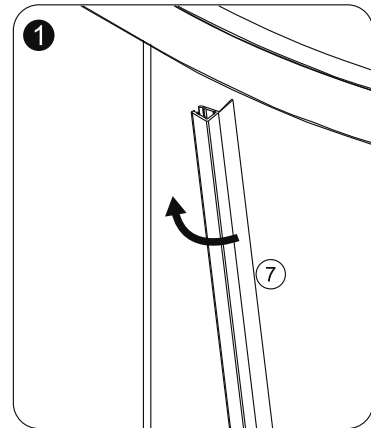

GELCO s.r.o., Makovského 1341, 163 000 Praha 6

1 X2  ST4X20	2 X2 	3 X2 	4 X2 	5 X8  ST4X35	6 X2 
7 X2 	8 X2 	9 X2 	10 X2 	11 X8 	12 X2 
13 X2 					

Ø 6mm

A 01

SIZE	X,mm	Y,mm
800x800	780~800	780~800
900x900	880~900	880~900
1000x1000	980~1000	980~1000
1000x800	980~1000	780~800
1200x900	1180~1200	880~900

A 02

A 03

A 04

A 05

A 06

A 07

A 08

A 09