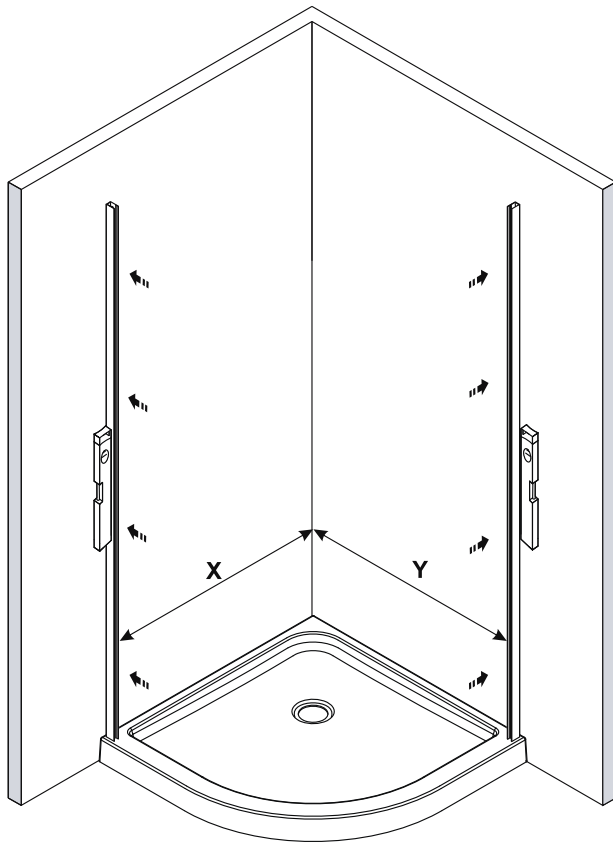

SIZE	X,mm	Y,mm
800x800	780~800	780~800
900x900	880~900	880~900
1000x1000	980~1000	980~1000
1000x800	980~1000	780~800
1200x900	1180~1200	880~900

A 02