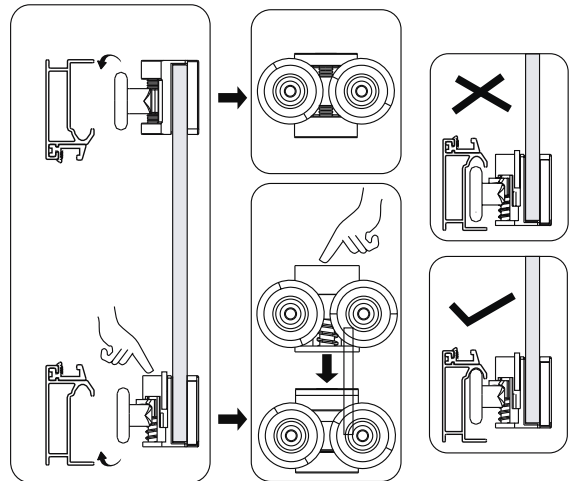

GELCO s.r.o., Makovského 1341, 163 000 Praha 6

1 X2  ST4X20	2 X2 	3 X2 	4 X2 	5 X8  ST4X35	6 X2 
7 X2 	8 X2 	9 X2 	10 X2 	11 X8 	12 X2 
13 X2 					

Ø 6mm

A 01

SIZE	X,mm	Y,mm
800x800	780~800	780~800
900x900	880~900	880~900
1000x1000	980~1000	980~1000
1000x800	980~1000	780~800
1200x900	1180~1200	880~900

A 02

A 03

A 04

A 05

A 06

A 07

A 08

A 09