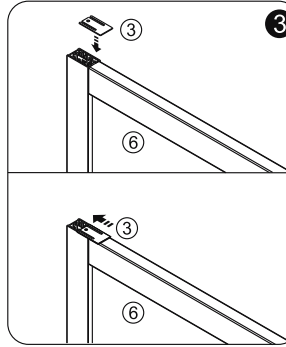

GELCO s.r.o., Makovského 1341, 163 000 Praha 6

1 X2  ST4X20	2 X2 	3 X2 	4 X2 	5 X8  ST4X35	6 X2 
7 X2 	8 X2 	9 X2 	10 X2 	11 X8 	12 X2 
13 X2 					

Ø 6mm

A 01

SIZE	X,mm	Y,mm
800x800	780~800	780~800
900x900	880~900	880~900
1000x1000	980~1000	980~1000
1000x800	980~1000	780~800
1200x900	1180~1200	880~900

A 02

A 03

A 04

A 05

A 06

A 07

A 08

A 09