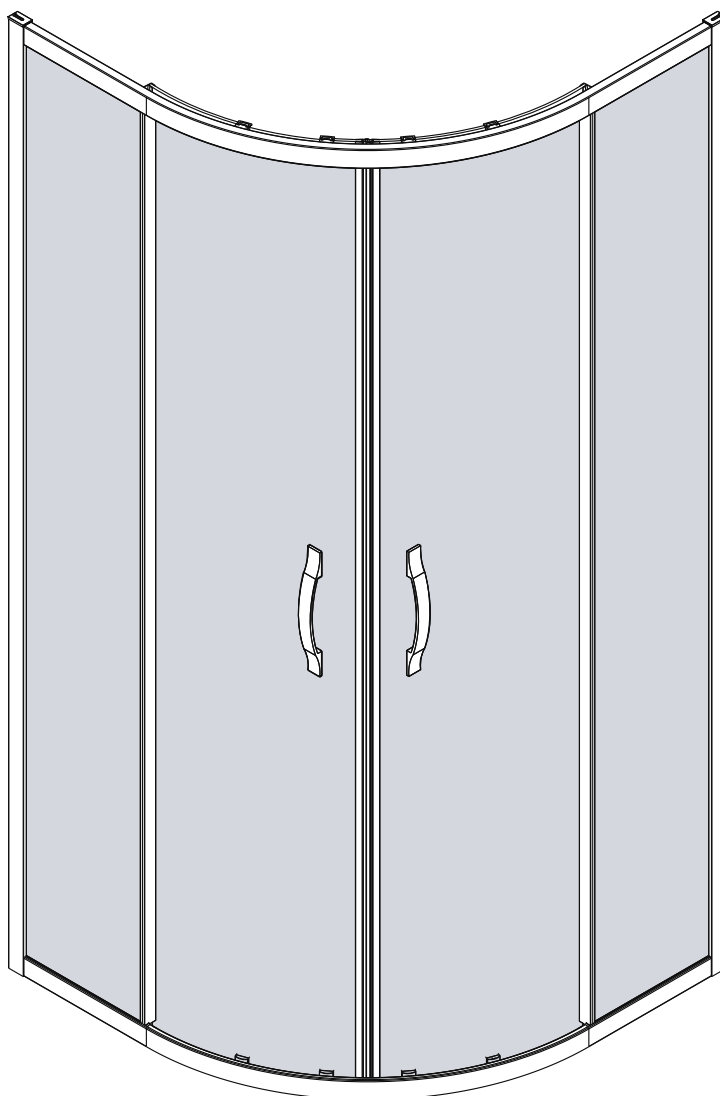

SIGMA SIMPLY

GS5580,GS6580,GS5590,GS6590,GS5510,GS6510
GS1080,GS1290

GS1080B,GS1290B,GS5580B,GS5590B,GS5510B

EN14428

Glass shower enclosure
cleaning efficiency: conforming
impact resistance: conforming
operating life: conforming

Skleněné sprchové zástěny
schopnost: vyhovuje
odolnost proti nárazu: vyhovuje
životnost: vyhovuje

The logo for GELCO, featuring a stylized 'G' composed of two overlapping squares (one orange, one blue) followed by the word 'GELCO' in a bold, blue, sans-serif font.

GELCO s.r.o., Makovského 1341, 163 000 Praha 6

1 X2  ST4X20	2 X2 	3 X2 	4 X2 	5 X8  ST4X35	6 X2 
7 X2 	8 X2 	9 X2 	10 X2 	11 X8 	12 X2 
13 X2 					

Ø 6mm

A 01

SIZE	X,mm	Y,mm
800x800	780~800	780~800
900x900	880~900	880~900
1000x1000	980~1000	980~1000
1000x800	980~1000	780~800
1200x900	1180~1200	880~900