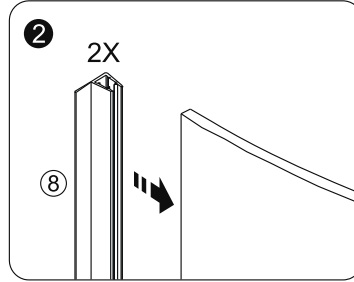

GELCO s.r.o., Makovského 1341, 163 000 Praha 6

1 X2  ST4X20	2 X2 	3 X2 	4 X2 	5 X8  ST4X35	6 X2 
7 X2 	8 X2 	9 X2 	10 X2 	11 X8 	12 X2 
13 X2 					

Ø 6mm

A 01

SIZE	X,mm	Y,mm
800x800	780~800	780~800
900x900	880~900	880~900
1000x1000	980~1000	980~1000
1000x800	980~1000	780~800
1200x900	1180~1200	880~900

A 02

A 03

A 04

A 05

A 06

A 07

A 08

A 09