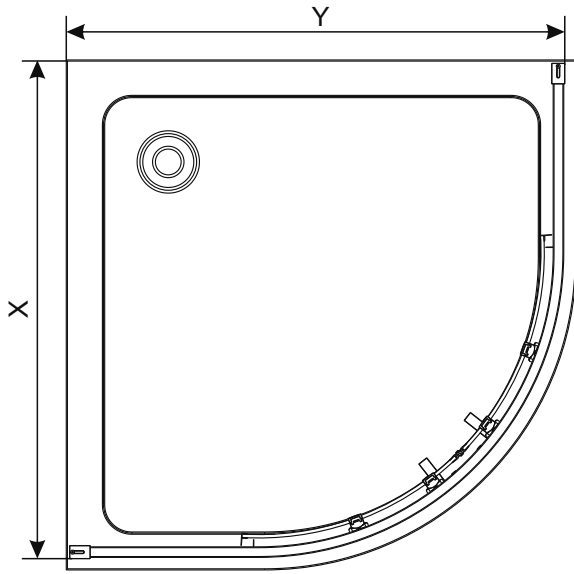

GELCO s.r.o., Makovského 1341, 163 000 Praha 6

1 X2  ST4X20	2 X2 	3 X2 	4 X2 	5 X8  ST4X35	6 X2 
7 X2 	8 X2 	9 X2 	10 X2 	11 X8 	12 X2 
13 X2 					

Ø 6mm

A 01

SIZE	X,mm	Y,mm
800x800	780~800	780~800
900x900	880~900	880~900
1000x1000	980~1000	980~1000
1000x800	980~1000	780~800
1200x900	1180~1200	880~900