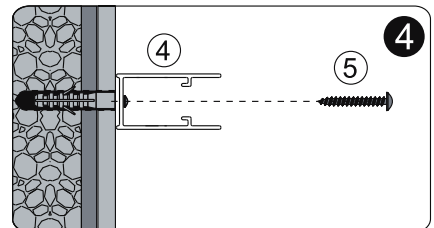

SIZE	X,mm	Y,mm
800x800	780~800	780~800
900x900	880~900	880~900
1000x1000	980~1000	980~1000
1000x800	980~1000	780~800
1200x900	1180~1200	880~900

A 02