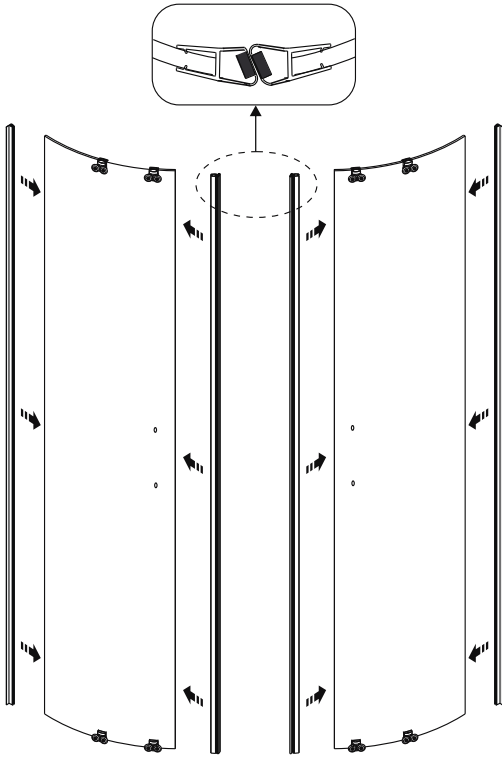

GELCO s.r.o., Makovského 1341, 163 000 Praha 6

1 X2  ST4X20	2 X2 	3 X2 	4 X2 	5 X8  ST4X35	6 X2 
7 X2 	8 X2 	9 X2 	10 X2 	11 X8 	12 X2 
13 X2 					

Ø 6mm

A 01

SIZE	X,mm	Y,mm
800x800	780~800	780~800
900x900	880~900	880~900
1000x1000	980~1000	980~1000
1000x800	980~1000	780~800
1200x900	1180~1200	880~900

A 02

A 03

A 04

A 05

A 06

A 07

A 08

A 09