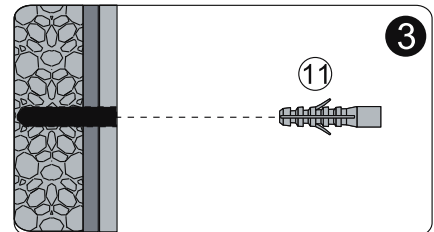

SIZE	X,mm	Y,mm
800x800	780~800	780~800
900x900	880~900	880~900
1000x1000	980~1000	980~1000
1000x800	980~1000	780~800
1200x900	1180~1200	880~900

A 02