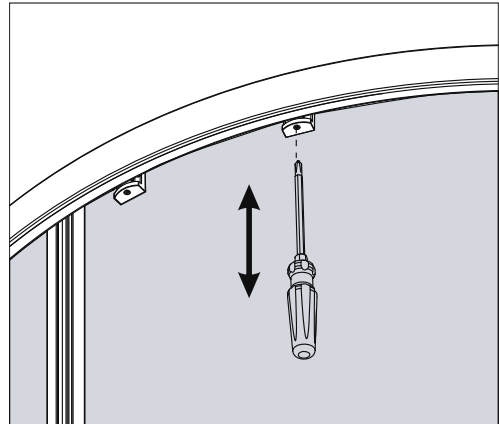

GELCO s.r.o., Makovského 1341, 163 000 Praha 6

1 X2  ST4X20	2 X2 	3 X2 	4 X2 	5 X8  ST4X35	6 X2 
7 X2 	8 X2 	9 X2 	10 X2 	11 X8 	12 X2 
13 X2 					

Ø 6mm

A 01

SIZE	X,mm	Y,mm
800x800	780~800	780~800
900x900	880~900	880~900
1000x1000	980~1000	980~1000
1000x800	980~1000	780~800
1200x900	1180~1200	880~900

A 02

A 03

A 04

A 05

A 06

A 07

A 08

A 09