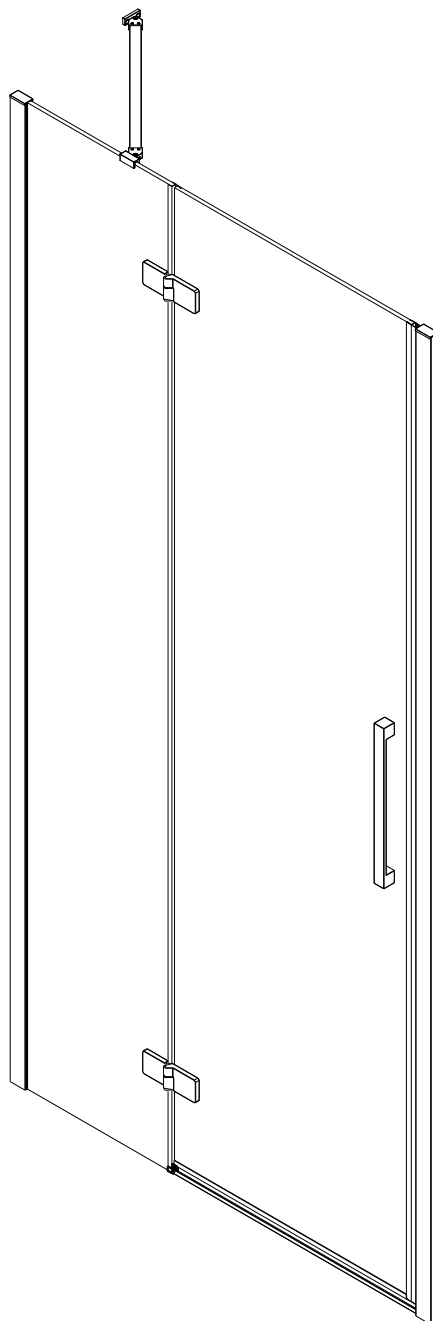

# TRINITY

GT1280, GT1290, GT1210, GT1211, GT1212

EN14428

Glass shower enclosure  
cleaning efficiency: conforming  
impact resistance: conforming  
operating life: conforming

Skleněné sprchové zástěny  
schopnost: vyhovuje  
odolnost proti nárazu: vyhovuje  
životnost: vyhovuje

# INSTALLATION

**A**

**Y=Y**

SIZE	X,mm
800X2000	785~815
900X2000	885~915
1000X2000	985~1015
1200X2000	1185~1215

**B**

**C**

**D**