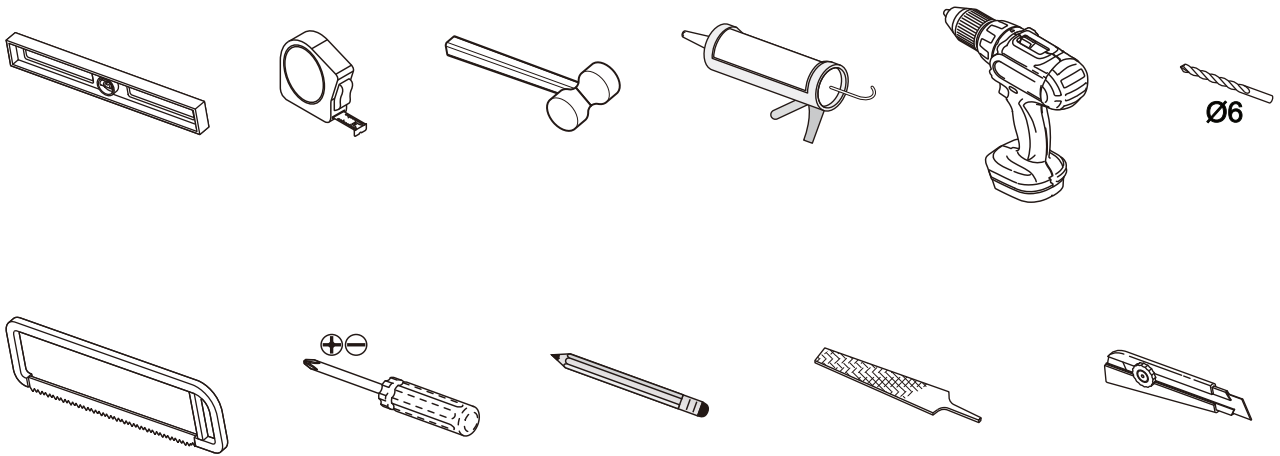

TOOLS

INSTALLATION

A

Y=Y

SIZE	X,mm
800X2000	785~815
900X2000	885~915
1000X2000	985~1015
1200X2000	1185~1215