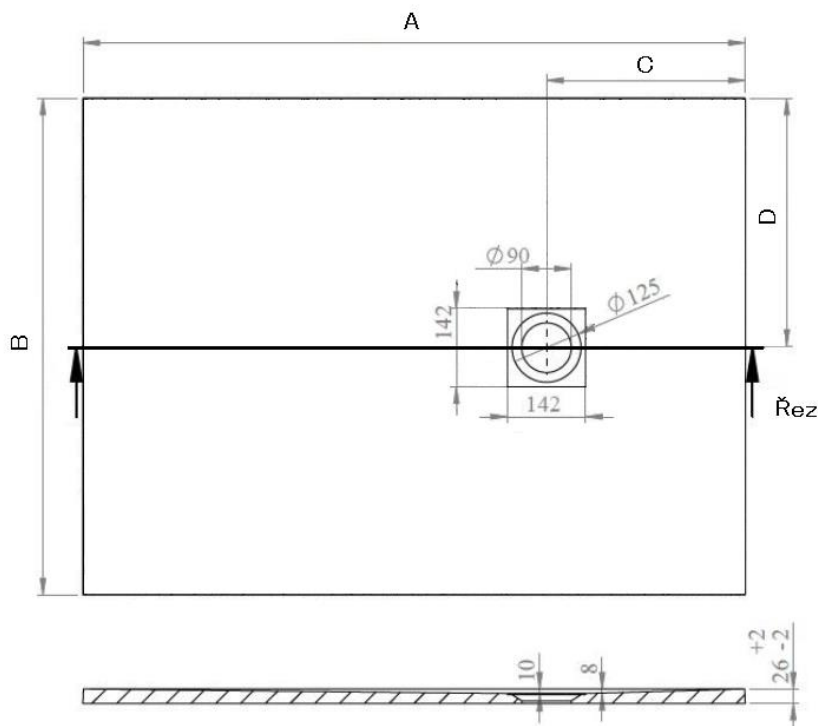

## Sprchová vanička MITIA

Vaničku MITIA lze řezem upravit na požadovaný rozměr.

Povrch je profilovaný v imitaci kamene, vyrábí se včetně krytů na sifon ve čtyřech barvách

Vanička	A	B	C	D
Mitia 1200 x 700 mm	1200 +/- 5 mm	700 +/- 5 mm	360 mm	350 mm
Mitia 1200 x 800 mm	1200 +/- 5 mm	800 +/- 5 mm	360 mm	400 mm
Mitia 1200 x 900 mm	1200 +/- 5 mm	900 +/- 5 mm	360 mm	450 mm
Mitia 1200 x 1000 mm	1200 +/- 5 mm	1000 +/- 5 mm	360 mm	500 mm
Mitia 1400 x 900 mm	1400 +/- 5 mm	900 +/- 5 mm	360 mm	450 mm
Mitia 1400 x 1000 mm	1400 +/- 5 mm	1000 +/- 5 mm	360 mm	500 mm
Mitia 1600 x 900 mm	1600 +/- 5 mm	900 +/- 5 mm	560 mm	450 mm
Mitia 2000 x 900 mm	2000 +/- 5 mm	900 +/- 5 mm	560 mm	450 mm
Mitia 2000 x 1000 mm	2000 +/- 5 mm	1000 +/- 5 mm	560 mm	500 mm