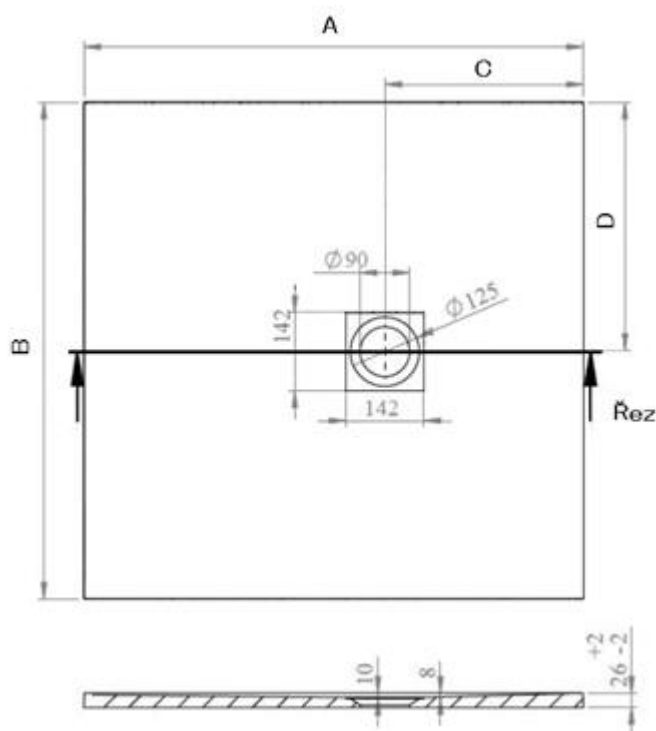

Sprchová vanička MITIA

Vaničku MITIA lze řezem upravit na požadovaný rozměr.

Černá

Světle šedá

Bílá

Šedá

Povrch je profilovaný v imitaci kamene, vyrábí se včetně krytů na sifon ve čtyřech barvách

Vanička	A	B	C	D
Mitia 900 x 900 mm	900 +/- 5 mm	900 +/- 5 mm	360 mm	450 mm