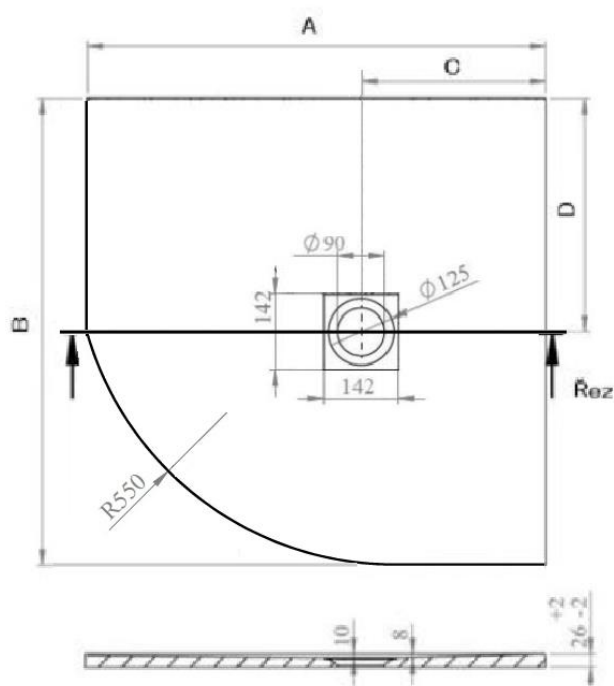

Sprchová vanička MITIA

Vaničku MITIA lze řezem upravit na požadovaný rozměr.

Černá

Světle šedá

Bílá

Šedá

Povrch je profilovaný v imitaci kamene, vyrábí se včetně krytů na sifon ve čtyřech barvách

Vanička	A	B	C	D
Mitia 900 x 900 mm	900 +/- 5 mm	900 +/- 5 mm	360 mm	450 mm